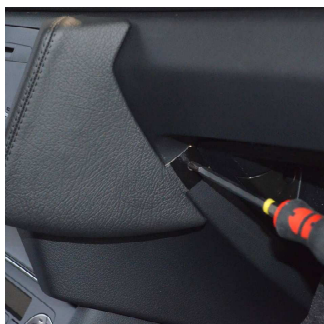

Art.-Nr.:
item# **09358x**

Audi Q3 ab 10/2011

 Radio demontieren

 Remove radio

 Konsole wie abgebildet positionieren, Blech dabei einschieben

 Position console as illustrated, insert metal plate at the same time

 Beiliegende Schraube durch das Blech eindrehen

 Install enclosed screw through metal plate

 Alle Bauteile wieder montieren

 To remount all component parts

Änderungen vorbehalten Subject to change

Art. 09358x

Audi Q3 ab 10/2011

Démontez l'autoradio

Desmonte la radio

Positionnez la console comme illustré, en même temps poussez la tôle

Posicione la consola como mostrado y al mismo tiempo introduzca la chapa

Vissez la vis ci-jointe à travers la tôle

Konsole jak na obrazku umiejscowic i blaszke wsunac

Meegilverde schroef door de metalen plaat draain

Zalaczona srube przez blache wkrzecic

Remonte todos partes de construcción

Wszystkie elementy ponownie zamontowac