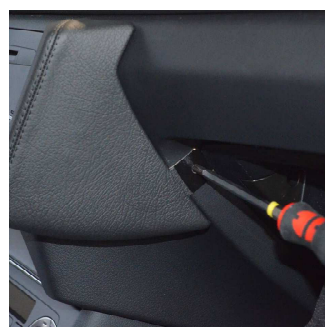

Audi Q3 ab 10/2011

Démontez l'autoradio

Desmonte la radio

Positionnez la console comme illustré, en même temps poussez la tôle

Posicione la consola como mostrado y al mismo tiempo introduzca la chapa

Vissez la vis ci-jointe à travers la tôle

Instale el tornillo adjunto por la chapa

Remontez les éléments de construction

Remonte todos partes de construcción

Art. 09358x

Audi Q3 ab 10/2011

Radio demonteren

Zdemontowac radio

Console zoals afgebeeld positioneren, plaat daarbij er tussen schuiven

Konsole jak na obrazku umiejscowic i blaszke wsunac

Meegilverde schroef door de metalen plaat draain

Zalaczona srube przez blache wkrzecic

Remonte todos partes de construcción

Wszystkie elementy ponownie zamontowac