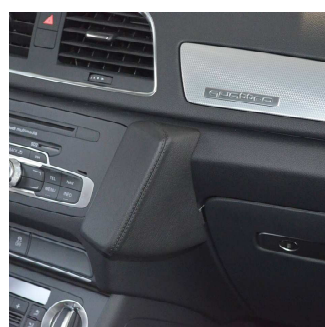

Audi Q3 ab 10/2011

Démontez l'autoradio

Desmonte la radio

Positionnez la console comme illustré, en même temps poussez la tôle

Posicione la consola como mostrado y al mismo tiempo introduzca la chapa

Vissez la vis ci-jointe à travers la tôle

Instale el tornillo adjunto por la chapa

Remontez les éléments de construction

Remonte todos partes de construcción

Art. 09358x

Audi Q3 ab 10/2011

Radio demonteren

Zdemontowac radio

Console zoals afgebeeld positioneren, plaat daarbij er tussen schuiven

Konsole jak na obrazku umiejscowic i blaszke wsunac

Meegilverde schroef door de metalen plaat draain

Zalaczona srube przez blache wkrzecic

Remonte todos partes de construcción

Wszystkie elementy ponownie zamontowac